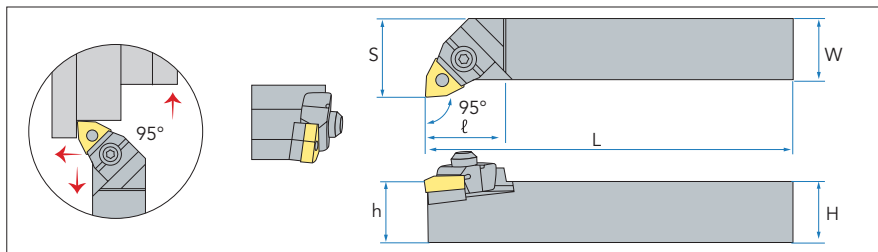

## WWLNR/L

Обозначение	Размеры						Пластина						
	H	W	L	l	h	s		Прижим	Винт	Кольцо	Подкл. пластина	Винт	Ключ
WWLNR/L1616K08	16	16	125	32	16	22	WN**0804	YW08	WTCW	KH540	WW08	STM6-S	L3.0 L4.0
WWLNR/L2020K08	20	20	125	32	20	26							
WWLNR/L2525M08	25	25	150	35	25	32							
WWLNR/L3232P08	32	32	170	35	32	40							

Обозначение	Размеры						Пластина						
	d <sub>min</sub>	Ø d	L	l	F	α°		Прижим	Винт	Кольцо	Подкл. пластина	Винт	Ключ
S25R-WWLNR/L16	Ø32	25	200	47	17	13°	TN**1604	WT16N	WTCW	KH540	X	STM5-11	L2.5 L4.0
S32S-WWLNR/L16	Ø40	32	250	54	22	17°		WT16			MT16-S	STM5-S	