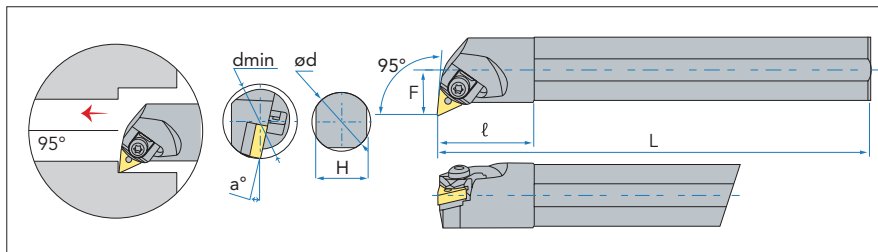

## WWLNR/L

Обозначение	Размеры						Пластина						
	H	W	L	l	h	s		Прижим	Винт	Кольцо	Подкл. пластина	Винт	Ключ
WWLNR/L1616K08	16	16	125	32	16	22	WN**0804	YW08	WTCW	KH540	WW08	STM6-S	L3.0 L4.0
WWLNR/L2020K08	20	20	125	32	20	26							
WWLNR/L2525M08	25	25	150	35	25	32							
WWLNR/L3232P08	32	32	170	35	32	40							

Обозначение	Размеры						Пластина						
	d <sub>min</sub>	Ø d	L	l	F	α°		Прижим	Винт	Кольцо	Подкл. пластина	Винт	Ключ
S25R-WWLNR/L16	Ø32	25	200	47	17	13°	TN**1604	WT16N	WTCW	KH540	X	STM5-11	L2.5 L4.0
S32S-WWLNR/L16	Ø40	32	250	54	22	17°		WT16			MT16-S	STM5-S	