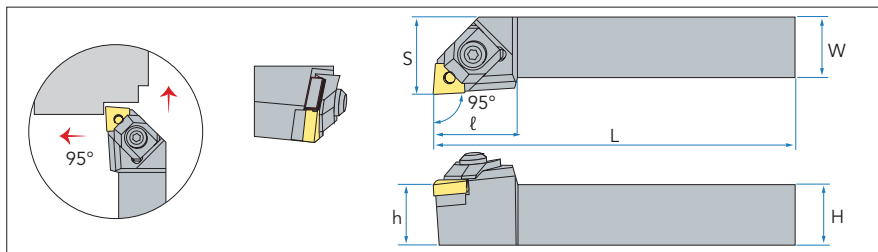

WCLNR/L

Обозначение	Размеры						Пластина						
	H	W	L	l	h	s		Прижим	Винт	Кольцо	Подкл. пластина	Винт	Ключ
WCLNR/L2020K12	20	20	125	35	20	25	CN**1204	YC12-1	CSM6	CR05	MC1204	CTM6-S	L3.0
WCLNR/L2525M12	25	25	150	35	25	32		YC12-2					