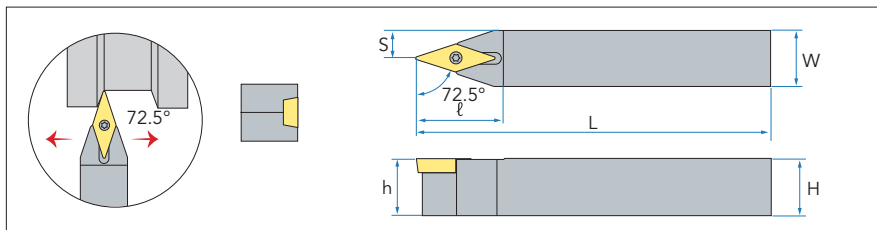

SVVCN

Обозначение	Размеры						Пластина	 Винт	 Ключ
	H	W	L	l	h	s			
SWCN1212F11	12	12	80	24	12	6	VC**1103	M2.5*8	T8
SWCN1616H11	16	16	100	24	16	8			
SWCN2020K11	20	20	125	24	20	10			
SWCN2525M11	25	25	150	24	25	12,5			
SWCN1616H16	16	16	100	34	16	8	VC**1604	M3.5*9	T15
SWCN2020K16	20	20	125	34	20	10			
SWCN2525M16	25	25	150	34	25	12,5			
SWCN3232P16	32	32	170	34	32	16			