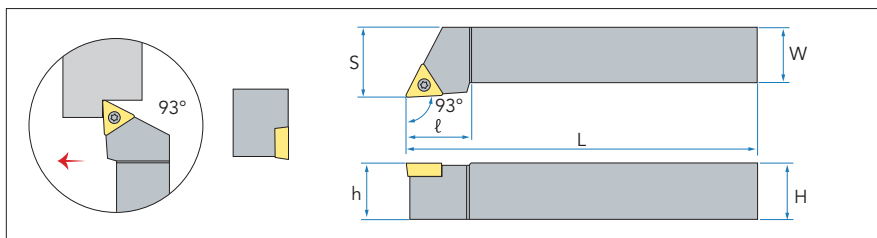

## STGCR/L

Обозначение	Размеры						Пластина		
	H	W	L	l	h	s			
STGCR/L1616H11	16	16	100	14	16	20	ТС**1102	M2.5*6	T8
STGCR/L1616H16	16	16	100	14	16	20	ТС**16T3	M3.5*9	T15
STGCR/L2020K16	20	20	125	20	20	25			
STGCR/L2525M16	25	25	150	20	25	32			

## STJCR/L

Обозначение	Размеры						Пластина		
	H	W	L	l	h	s			
STJCR/L1212F11	12	12	80	18	12	16	ТС**1102	M2.5*6	T8
STJCR/L1616H11	16	16	100	18	16	20			