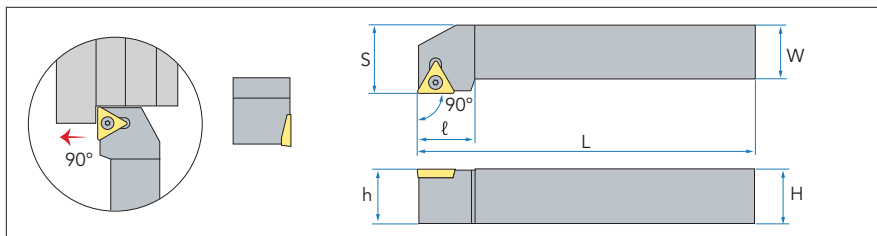

## STGCR/L

Обозначение	Размеры						Пластина		
	H	W	L	l	h	s			
STGCR/L1616H11	16	16	100	14	16	20	ТС**1102	M2.5*6	T8
STGCR/L1616H16	16	16	100	14	16	20	ТС**16T3	M3.5*9	T15
STGCR/L2020K16	20	20	125	20	20	25			
STGCR/L2525M16	25	25	150	20	25	32			

## STJCR/L

Обозначение	Размеры						Пластина		
	H	W	L	l	h	s			
STJCR/L1212F11	12	12	80	18	12	16	ТС**1102	M2.5*6	T8
STJCR/L1616H11	16	16	100	18	16	20			