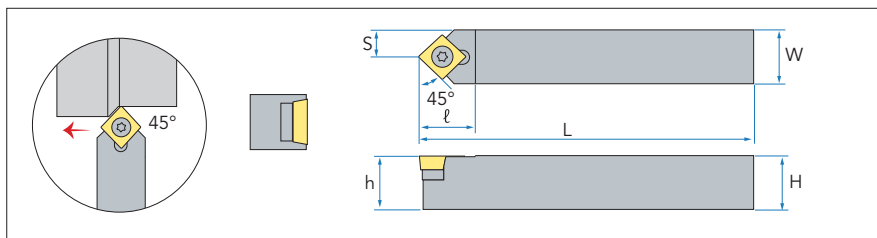

SSDCN

Обозначение	Размеры						Пластина	 Винт	 Ключ
	H	W	L	l	h	s			
SSDCN1212F09	12	12	80	16	12	6	SC**09T3	M3.5*9	T15
SSDCN1616H09	16	16	100	16	16	8			
SSDCN2020K09	20	20	125	16	20	10			
SSDCN2525M09	25	25	150	16	25	12,5			