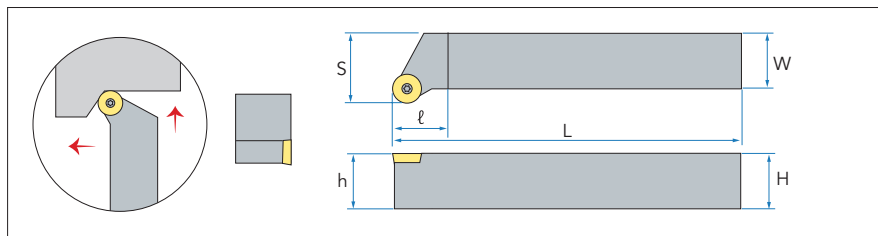

## SRGCR/L

Обозначение	Размеры						Пластина		
	H	W	L	l	h	s			
SRGCR/L1616H08	16	16	100	20	16	20	RC**0803	M3*8	T8
SRGCR/L1616H10	16	16	100	20	16	20	RC**1003	M3.5*9	T15
SRGCR/L2020K10	20	20	125	20	20	25			
SRGCR/L2525M10	25	25	150	20	25	32			

## SSBCR/L

Обозначение	Размеры						Пластина		
	H	W	L	l	h	s			
SSBCR/L1212F09	12	12	80	18	12	9,5	SC**09T3	M3.5*9	T15
SSBCR/L1616H09	16	16	100	18	16	13			
SSBCR/L2020K09	20	20	125	18	20	17			
SSBCR/L2020K12	20	20	125	22	20	17	SC**1204	M5*12	T20
SSBCR/L2525M12	25	25	150	22	25	22			