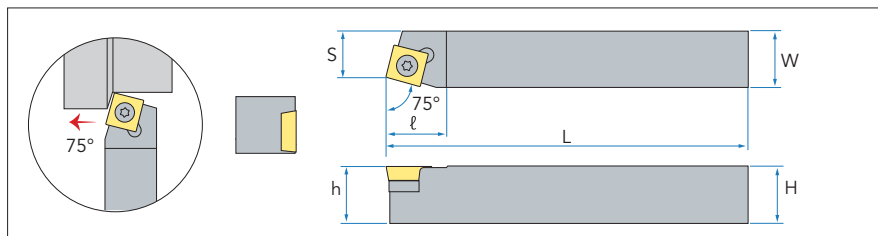

## SRGCR/L

Обозначение	Размеры						Пластина		
	H	W	L	l	h	s			
SRGCR/L1616H08	16	16	100	20	16	20	RC**0803	M3*8	T8
SRGCR/L1616H10	16	16	100	20	16	20	RC**1003	M3.5*9	T15
SRGCR/L2020K10	20	20	125	20	20	25			
SRGCR/L2525M10	25	25	150	20	25	32			

## SSBCR/L

Обозначение	Размеры						Пластина		
	H	W	L	l	h	s			
SSBCR/L1212F09	12	12	80	18	12	9,5	SC**09T3	M3.5*9	T15
SSBCR/L1616H09	16	16	100	18	16	13			
SSBCR/L2020K09	20	20	125	18	20	17			
SSBCR/L2020K12	20	20	125	22	20	17	SC**1204	M5*12	T20
SSBCR/L2525M12	25	25	150	22	25	22			