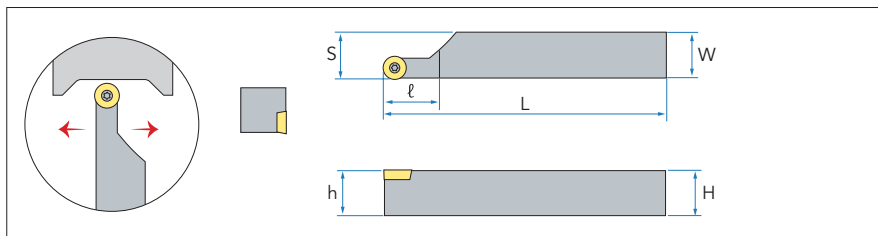

SRACR/L

Обозначение	Размеры						Пластина	 Винт	 Ключ
	H	W	L	l	h	s			
SRACR/L1616H08	16	16	100	16	16	16,5	RC**0803	M3*8	T8
SRACR/L2020K08	20	20	125	16	20	20,5			
SRACR/L2525M08	25	25	150	16	25	25,5			
SRACR/L2020K10	20	20	125	20,3	20	20,5	RC**1003	M3.5*9	T15
SRACR/L2525M10	25	25	150	20,3	25	25,5			

SRDCN

Обозначение	Размеры						Пластина	 Винт	 Ключ
	H	W	L	l	h	s			
SRDCN1616H08	16	16	100	16	16	8	RC**0803	M3*8	T8
SRDCN2020K08	20	20	125	16	20	10			
SRDCN2525M08	25	25	150	16	25	12,5			
SRDCN1616H10	16	16	100	20,3	16	8	RC**1003	M3.5*9	T15
SRDCN2020K10	20	20	125	20,3	20	10			
SRDCN2525M10	25	25	150	20,3	25	12,5			