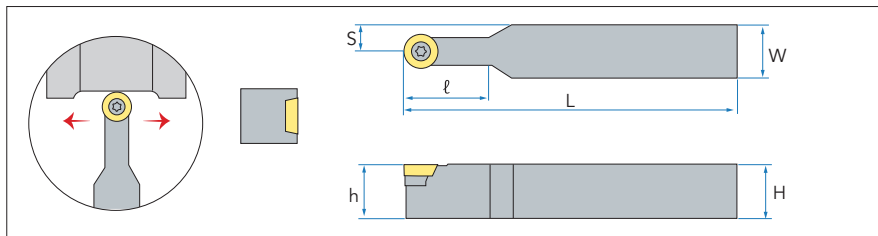

SRACR/L

Обозначение	Размеры						Пластина	 Винт	 Ключ
	H	W	L	l	h	s			
SRACR/L1616H08	16	16	100	16	16	16,5	RC**0803	M3*8	T8
SRACR/L2020K08	20	20	125	16	20	20,5			
SRACR/L2525M08	25	25	150	16	25	25,5			
SRACR/L2020K10	20	20	125	20,3	20	20,5	RC**1003	M3.5*9	T15
SRACR/L2525M10	25	25	150	20,3	25	25,5			

SRDCN

Обозначение	Размеры						Пластина	 Винт	 Ключ
	H	W	L	l	h	s			
SRDCN1616H08	16	16	100	16	16	8	RC**0803	M3*8	T8
SRDCN2020K08	20	20	125	16	20	10			
SRDCN2525M08	25	25	150	16	25	12,5			
SRDCN1616H10	16	16	100	20,3	16	8	RC**1003	M3.5*9	T15
SRDCN2020K10	20	20	125	20,3	20	10			
SRDCN2525M10	25	25	150	20,3	25	12,5			