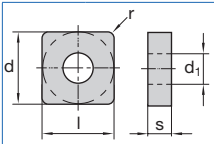

Размер	Размеры			
	l	d	d1	S
09	9,525	9,525	3,81	3,18
12	12,7	12,7	5,16	4,76
15	15,88	15,88	5,16	4,76-6,35

Размер	Размеры			
	l	d	d1	S
19	19,05	19,05	7,94	6,35
25	25,4	25,4	8,8	9,52

Пластина	Обозначение	Сплав																										
		TU8100	TU7015	TU8110	TU8115	TU8120	TU8130	TU8135	TU8140	TU8145	TU8155	TU7115	TU7125	TU7135	TU9210	TU9215	TU9010	TU9220	TU9230	TU6030	TU9205	TU9235	TU6020	TU5105	TU5115	TU5125	TU1025	
	SNMG120404-FSM																			■								
	SNMG120408-FSM																				■							
	SNMG120404-FUM				□																							
	SNMG120408-FUM				□																							
	SNMG120404-FUR	□					■		■																			
	SNMG120408-FUR	□					■		■																			
	SNMG120412-FUR	□					■		■																			
	SNMG120404-MMF														■						■	□						
	SNMG120408-MMF				□										■						■	□						
	SNMG090304-MUR																								□			
	SNMG090308-MUR																								□			
	SNMG120404-MUR														■									■				
	SNMG120408-MUR														■									■		□		
	SNMG120412-MUR														□									■				
	SNMG150608-MUR																								□			
	SNMG190612-MUR														□										■			
	SNMG150608-MPM					■																						
	SNMG150612-MPM					□																						
	SNMG190608-MPM					■																						
	SNMG150608-MPF	□					■		■																			
	SNMG150612-MPF	□					□		□																			
	SNMG120404-MUM2																			■						□		
	SNMG120408-MUM2																			■						□		
	SNMG120412-MUM2																			■						□		