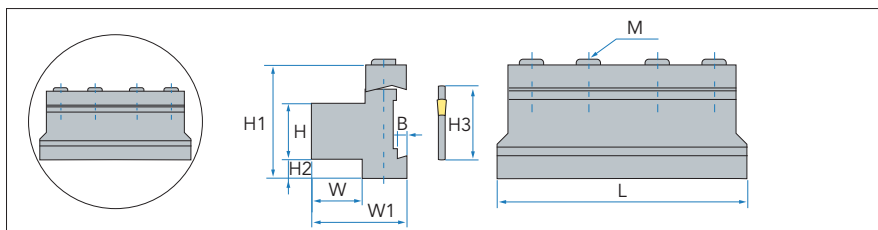

SMBB

Обозначение	Размеры									Лезвие	 Ключ
	H	W	H3	L	H1	H2	W1	B	M		
SMBB1626	16	13	26	86	43	13	32	5,3	3-M6	SPB*** ^(S)	L5.0
SMBB2026	20	19	26	86	43	9	38	5,3			
SMBB2032	20	19	32	100	50	13	38	5,3	4-M6		
SMBB2526	25	23	26	86	43	4	42	5,3	3-M6		
SMBB2532	25	23	32	110	50	8	42	5,3	4-M6		
SMBB3232	32	30	32	110	54	5	48	5,3			