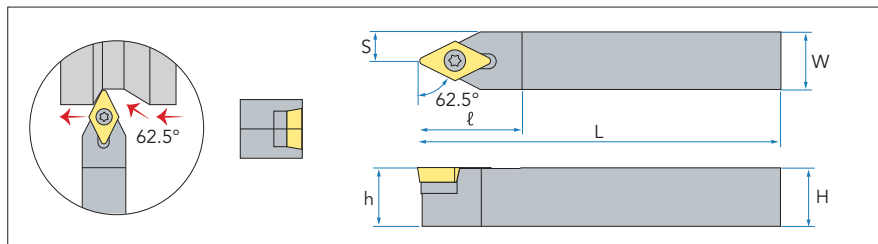

# SDNCN

Обозначение	Размеры						Пластина	 Винт	 Ключ
	H	W	L	l	h	s			
SDNCN0808F07	8	8	80	14	8	4	DC**0702	M2.5*6	T8
SDNCN1010F07	10	10	80	14	10	5			
SDNCN1212F07	12	12	80	14	12	6			
SDNCN1212H11	12	12	100	21	12	6	DC**11T3	M3.5*9	T15
SDNCN1616H11	16	16	100	21	16	8			
SDNCN2020K11	20	20	125	21	20	10			
SDNCN2525M11	25	25	150	21	25	12,5			