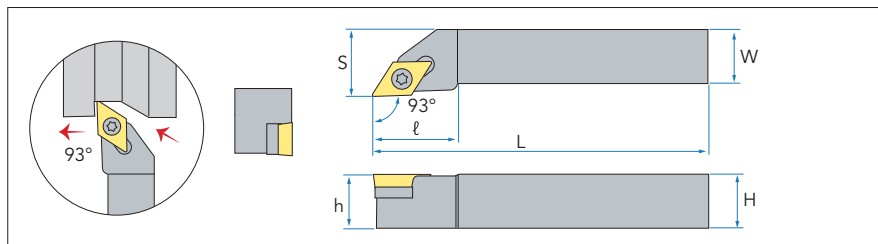

SDJCR/L

Обозначение	Размеры						Пластина	 Винт	 Ключ
	H	W	L	l	h	s			
SDJCR/L1010F07	10	10	80	14	10	12	DC**0702	M2.5*6	T8
SDJCR/L1212F07	12	12	80	14	12	16			
SDJCR/L1616H07	16	16	100	14	16	20			
SDJCR/L1212F11	12	12	80	20	12	16	DC**11T3	M3.5*9	T15
SDJCR/L1616H11	16	16	100	20	16	20			
SDJCR/L2020K11	20	20	125	20	20	25			
SDJCR/L2525M11	25	25	150	22	25	32			
SDJCR/L3232P11	32	32	170	23	32	40			
SDJCR/L4040R11	40	40	200	25	40	50			

Обозначение	Размеры						Пластина	 Винт	 Ключ
	H	W	L	l	h	s			
SDJCR/L1212K11-F	12	12	125	12,5	12	12	DC**11T3	M3.5*9	T15
SDJCR/L1616K11-F	16	16	125	16,5	16	16			