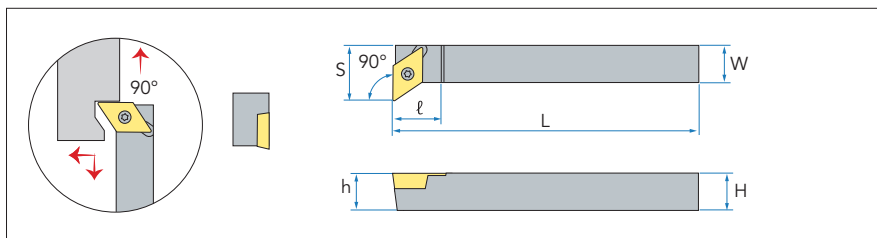

SDFCR/L

Обозначение	Размеры						Пластина	 Винт	 Ключ
	H	W	L	l	h	s			
SDFCR/L1212H07	12	12	100	8	12	16	DC**0702	M2.5*6	T8
SDFCR/L1212H11	12	12	100	14	12	16	DC**11T3	M3.5*9	T15
SDFCR/L1616H11	16	16	100	14	16	20			