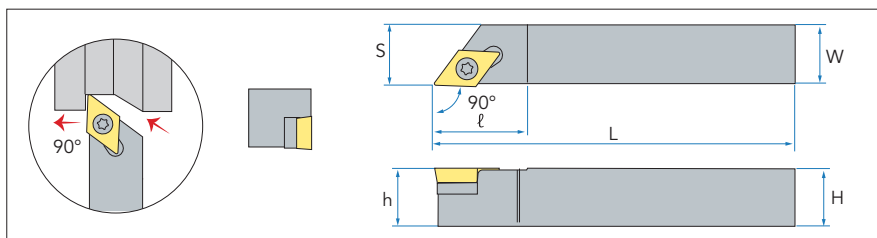

## SCSCR/L

Обозначение	Размеры						Пластина	 Винт	 Ключ
	H	W	L	l	h	s			
SCSCR/L1212F06	12	12	80	18	12	16	CC**0602	M2.5*6	T8
SCSCR/L1616H06	16	16	100	18	16	20			

## SDACR/L

Обозначение	Размеры						Пластина	 Винт	 Ключ
	H	W	L	l	h	s			
SDACR/L0808F07	8	8	80	15	8	8	DC**0702	M2.5*6	T8
SDACR/L1010F07	10	10	80	15	10	10			
SDACR/L1212F07	12	12	80	15	12	12			
SDACR/L1212H11	12	12	100	22	12	12	DC**11T3	M3.5*9	T15
SDACR/L1616H11	16	16	100	22	16	16			
SDACR/L2020K11	20	20	125	22	20	20			
SDACR/L2525M11	25	25	150	22	25	25			