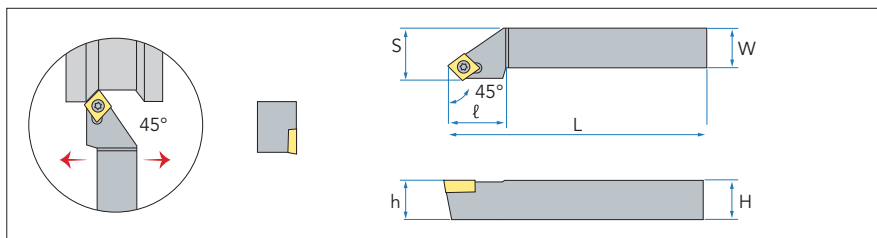

## SCSCR/L

Обозначение	Размеры						Пластина	 Винт	 Ключ
	H	W	L	l	h	s			
SCSCR/L1212F06	12	12	80	18	12	16	CC**0602	M2.5*6	T8
SCSCR/L1616H06	16	16	100	18	16	20			

## SDACR/L

Обозначение	Размеры						Пластина	 Винт	 Ключ
	H	W	L	l	h	s			
SDACR/L0808F07	8	8	80	15	8	8	DC**0702	M2.5*6	T8
SDACR/L1010F07	10	10	80	15	10	10			
SDACR/L1212F07	12	12	80	15	12	12			
SDACR/L1212H11	12	12	100	22	12	12	DC**11T3	M3.5*9	T15
SDACR/L1616H11	16	16	100	22	16	16			
SDACR/L2020K11	20	20	125	22	20	20			
SDACR/L2525M11	25	25	150	22	25	25			