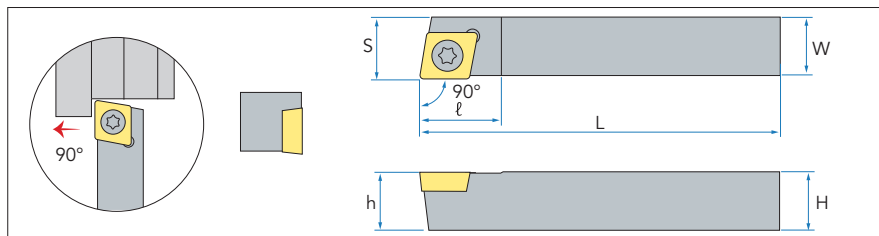

SCACR/L

Обозначение	Размеры						Пластина	Винт	Ключ
	H	W	L	l	h	s			
SCACR/L0808F06	8	8	80	10	8	8	CC**0602	M2.5*6	T8
SCACR/L1010H06	10	10	80	10	10	10			
SCACR/L1212H06	12	12	80	13	12	12			
SCACR/L1212H09	12	12	100	13	12	12	CC**09T3	M3.5*9	T15

SCBCR/L

Обозначение	Размеры						Пластина	Винт	Ключ
	H	W	L	l	h	s			
SCBCR/L1212F06	12	12	80	13	12	10	CC**0602	M2.5*6	T8
SCBCR/L1616H06	16	16	100	13	16	14			
SCBCR/L1212F09	12	12	80	13	12	10	CC**09T3	M3.5*9	T15
SCBCR/L1616H09	16	16	100	20	16	14			
SCBCR/L2020K09	20	20	125	20	20	17			
SCBCR/L2525M09	25	25	150	20	25	22	CC**1204	M5*12	T20
SCBCR/L2020K12	20	20	125	20	20	17			
SCBCR/L2525M12	25	25	150	20	25	22			