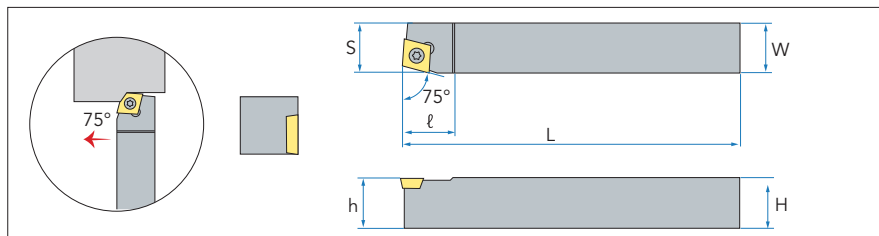

SCACR/L

Обозначение	Размеры						Пластина	Винт	Ключ
	H	W	L	l	h	s			
SCACR/L0808F06	8	8	80	10	8	8	CC**0602	M2.5*6	T8
SCACR/L1010H06	10	10	80	10	10	10			
SCACR/L1212H06	12	12	80	13	12	12			
SCACR/L1212H09	12	12	100	13	12	12	CC**09T3	M3.5*9	T15

SCBCR/L

Обозначение	Размеры						Пластина	Винт	Ключ
	H	W	L	l	h	s			
SCBCR/L1212F06	12	12	80	13	12	10	CC**0602	M2.5*6	T8
SCBCR/L1616H06	16	16	100	13	16	14			
SCBCR/L1212F09	12	12	80	13	12	10	CC**09T3	M3.5*9	T15
SCBCR/L1616H09	16	16	100	20	16	14			
SCBCR/L2020K09	20	20	125	20	20	17			
SCBCR/L2525M09	25	25	150	20	25	22	CC**1204	M5*12	T20
SCBCR/L2020K12	20	20	125	20	20	17			
SCBCR/L2525M12	25	25	150	20	25	22			