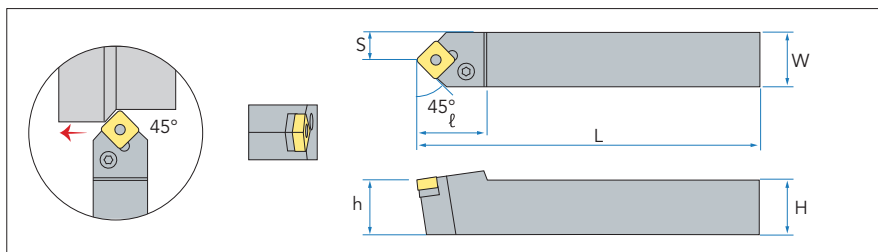

PSBNR/L

Обозначение	Размеры						Пластина	Подкл. пластина	Рычаг	Винт	Скоба	Ключ
	H	W	L	l	h	s						
PSBNR/L2020K12	20	20	125	30	20	17	SN**1204	SS42	LV4	VHX0821	SP4	L3.0
PSBNR/L2525M12	25	25	150	30	25	22						
PSBNR/L3232P12	32	32	170	42	32	27						

PSDNN

Обозначение	Размеры						Пластина	Подкл. пластина	Рычаг	Винт	Скоба	Ключ
	H	W	L	l	h	s						
PSDNN2020K12	20	20	125	32	20	10	SN**1204	SS42	LV4	VHX0821	SP4	L3.0
PSDNN2525M12	25	25	150	32	25	12,5						
PSDNN3232P12	32	32	170	35	32	16						