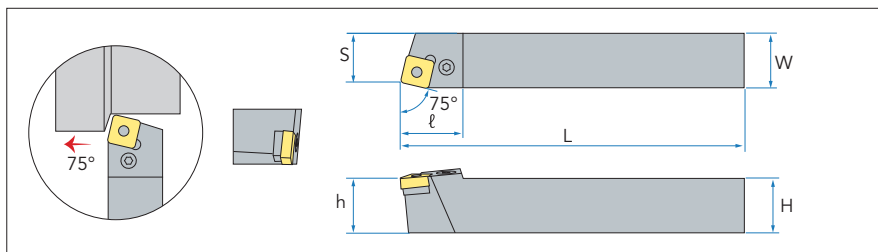

PSBNR/L

Обозначение	Размеры						Пластина	Подкл. пластина	Рычаг	Винт	Скоба	Ключ
	H	W	L	l	h	s						
PSBNR/L2020K12	20	20	125	30	20	17	SN**1204	SS42	LV4	VHX0821	SP4	L3.0
PSBNR/L2525M12	25	25	150	30	25	22						
PSBNR/L3232P12	32	32	170	42	32	27						

PSDNN

Обозначение	Размеры						Пластина	Подкл. пластина	Рычаг	Винт	Скоба	Ключ
	H	W	L	l	h	s						
PSDNN2020K12	20	20	125	32	20	10	SN**1204	SS42	LV4	VHX0821	SP4	L3.0
PSDNN2525M12	25	25	150	32	25	12,5						
PSDNN3232P12	32	32	170	35	32	16						