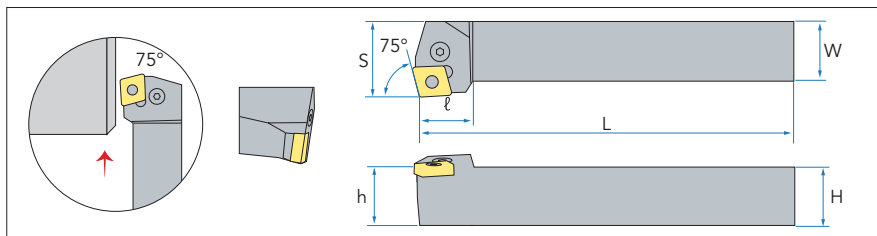

## PCKNR/L

Обозначение	Размеры						Пластина	Подкл. пластина	Рычаг	Винт	Скоба	Ключ
	H	W	L	l	h	s						
PCKNR/L1616H12	16	16	100	27	16	20	CN**1204	SC42	LV4	VHX0821	SP4	L3.0
PCKNR/L2020K12	20	20	125	27	20	25						
PCKNR/L2525M12	25	25	150	30	25	32						
PCKNR/L2525M16	25	25	150	33	25	32	CN**1606	SC53	LV5	VHX0825	SP5	
PCKNR/L3232P16	32	32	170	33	32	40						
PCKNR/L3232P19	32	32	170	38	32	32	CN**1906	SC63N	LV6N	VHX1027N	SP6N	