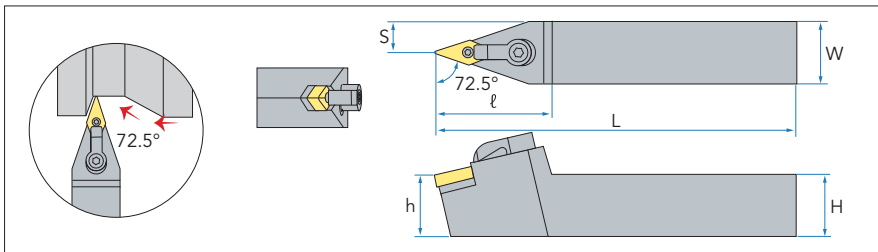

MVVNN

Обозначение	Размеры						Пластина	Подкл. пластина	Винт	Прижим	Винт	Ключ
	H	W	L	l	h	s						
MVVNN2020K16	20	20	125	46	20	10	VN**1604	MV1603	СТМ513	HL2414	ML0625	L2.0 L3.0
MVVNN2525M16	25	25	150	47	25	12,5						