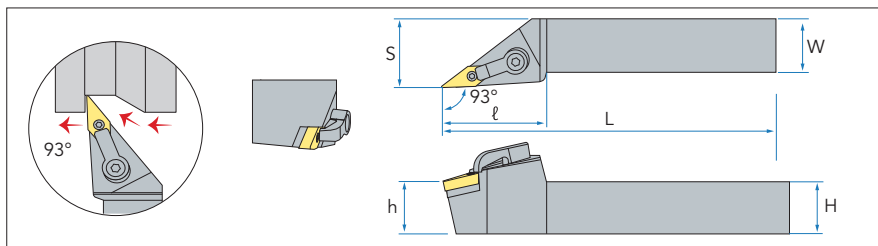

## MVJNR/L

Обозначение	Размеры						Пластина	Подкл. пластина	Винт	Прижим	Винт	Ключ
	H	W	L	l	h	s						
MVJNR/L1616K16	16	16	125	44	16	20	VN**1604	MV1603	СТМ513	HL2414	ML0625	L2.0 L3.0
MVJNR/L2020K16	20	20	125	44	20	25						
MVJNR/L2525M16	25	25	150	44	25	32						
MVJNR/L3232P16	32	32	170	46	32	40						