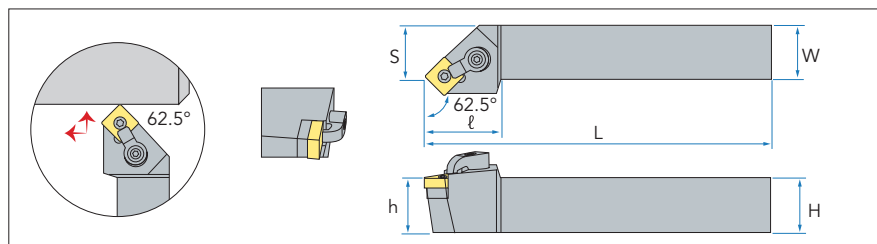

MSSNR/L

Обозначение	Размеры						Пластина	Подкл. пластина	Винт	Прижим	Винт	Ключ
	H	W	L	l	h	s						
MSSNR/L2020K12	20	20	125	33	20	25	SN**1204	MS1204	CTM617	HL1814	ML0625	L2.5 L3.0
MSSNR/L2525M12	25	25	150	35	25	32						
MSSNR/L3232P12	32	32	170	35	32	40						
MSSNR/L2525M15	25	25	150	41	25	32	SN**1506	MS1504	CTM822	HL2217	ML0830	L3.0 L4.0
MSSNR/L3232P15	32	32	170	42	32	40						
MSSNR/L3232P19	32	32	170	45	32	40	SN**1906	MS1904	CTM1022			L4.0
MSSNR/L4040R19	40	40	200	45	40	50						

MTBNR/L

Обозначение	Размеры						Пластина	Подкл. пластина	Винт	Прижим	Винт	Ключ
	H	W	L	l	h	s						
MTBNR/L2020K16	20	20	125	34	20	15,5	TN**1604	MT1603	CTM513	HL1814	ML0625	L2.0 L3.0
MTBNR/L2525M16	25	25	150	34	25	20,5						