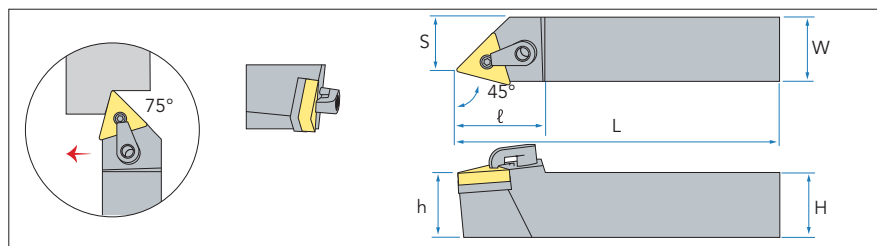

MSSNR/L

Обозначение	Размеры						Пластина	Подкл. пластина	Винт	Прижим	Винт	Ключ
	H	W	L	l	h	s						
MSSNR/L2020K12	20	20	125	33	20	25	SN**1204	MS1204	CTM617	HL1814	ML0625	L2.5 L3.0
MSSNR/L2525M12	25	25	150	35	25	32						
MSSNR/L3232P12	32	32	170	35	32	40						
MSSNR/L2525M15	25	25	150	41	25	32	SN**1506	MS1504	CTM822	HL2217	ML0830	L3.0 L4.0
MSSNR/L3232P15	32	32	170	42	32	40						
MSSNR/L3232P19	32	32	170	45	32	40	SN**1906	MS1904	CTM1022			L4.0
MSSNR/L4040R19	40	40	200	45	40	50						

MTBNR/L

Обозначение	Размеры						Пластина	Подкл. пластина	Винт	Прижим	Винт	Ключ
	H	W	L	l	h	s						
MTBNR/L2020K16	20	20	125	34	20	15,5	TN**1604	MT1603	CTM513	HL1814	ML0625	L2.0 L3.0
MTBNR/L2525M16	25	25	150	34	25	20,5						