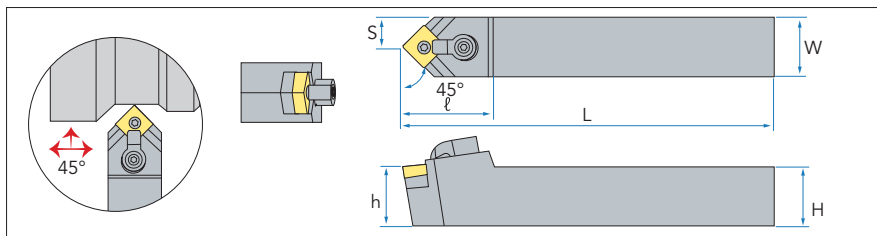

MSBNR/L

Обозначение	Размеры						Пластина	Подкл. пластина	Винт	Прижим	Винт	Ключ
	H	W	L	l	h	s						
MSBNR/L2020K12	20	20	125	32	20	17	SN**1204	MS1204	CTM617	HL1814	ML0625	L2.5 L3.0
MSBNR/L2525M12	25	25	150	32	25	22						
MSBNR/L3232P12	32	32	170	35	32	29						
MSBNR/L3232P19	32	32	170	42	32	27	SN**1906	MS1904	CTM1022	HL2217	ML0830	L4.0
MSBNR/L4040R19	40	40	200	42	40	35						

MSDNN

Обозначение	Размеры						Пластина	Подкл. пластина	Винт	Прижим	Винт	Ключ
	H	W	L	l	h	s						
MSDNN1616H12	16	16	100	35	16	8	SN**1204	MS1204	CTM617	HL1814	ML0625	L2.5 L3.0
MSDNN2020K12	20	20	125	35	20	10						
MSDNN2525M12	25	25	150	35	25	12,5						
MSDNN3232P12	32	32	170	38	32	16						
MSDNN2525M15	25	25	150	43	25	12,5	SN**1506	MS1504	CTM822	HL2217	ML0830	L3.0 L4.0
MSDNN3232P15	32	32	170	45	32	16						