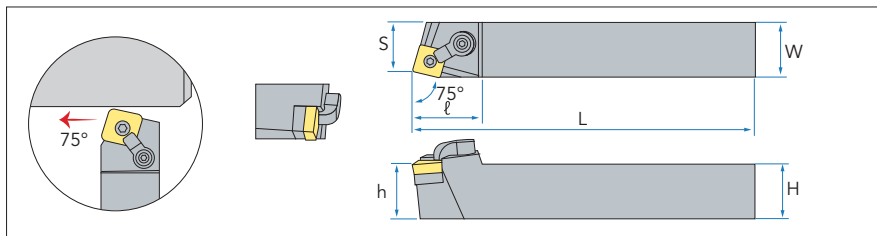

MSBNR/L

Обозначение	Размеры						Пластина	Подкл. пластина	Винт	Прижим	Винт	Ключ
	H	W	L	l	h	s						
MSBNR/L2020K12	20	20	125	32	20	17	SN**1204	MS1204	CTM617	HL1814	ML0625	L2.5 L3.0
MSBNR/L2525M12	25	25	150	32	25	22						
MSBNR/L3232P12	32	32	170	35	32	29						
MSBNR/L3232P19	32	32	170	42	32	27	SN**1906	MS1904	CTM1022	HL2217	ML0830	L4.0
MSBNR/L4040R19	40	40	200	42	40	35						

MSDNN

Обозначение	Размеры						Пластина	Подкл. пластина	Винт	Прижим	Винт	Ключ
	H	W	L	l	h	s						
MSDNN1616H12	16	16	100	35	16	8	SN**1204	MS1204	CTM617	HL1814	ML0625	L2.5 L3.0
MSDNN2020K12	20	20	125	35	20	10						
MSDNN2525M12	25	25	150	35	25	12,5						
MSDNN3232P12	32	32	170	38	32	16						
MSDNN2525M15	25	25	150	43	25	12,5	SN**1506	MS1504	CTM822	HL2217	ML0830	L3.0 L4.0
MSDNN3232P15	32	32	170	45	32	16						