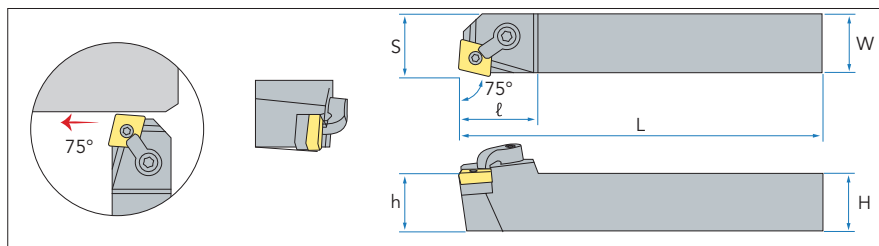

## MCBNR/L

Обозначение	Размеры						Пластина	Подкл. пластина	Винт	Прижим	Винт	Ключ
	H	W	L	l	h	s						
MCBNR/L2020K12	20	20	125	32	20	20,7	CN**1204	MC1204	CTM617	HL1814	ML0625	L2.5 L3.0
MCBNR/L2525M12	25	25	150	32	25	25,2						
MCBNR/L3232P12	32	32	170	32	32	30,8						
MCBNR/L3232P16	32	32	170	40	32	31,9	CN**1606	MC1604	CTM822	HL2217	ML0830	L3.0; L4.0 L4.0
MCBNR/L3232P19	32	32	170	40	32	32,7	CN**1906	MC1904	CTM1022			