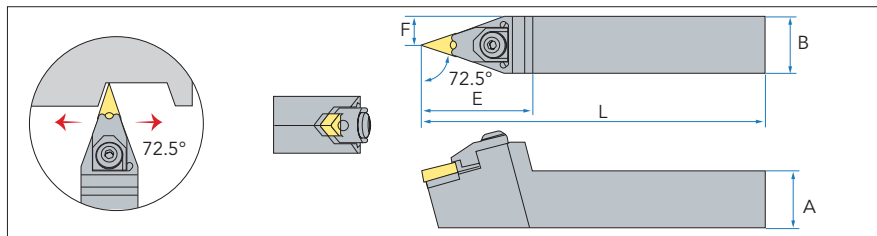

BVQNR/L

Обозначение	Размеры					Пластина						
	A	B	L	E	F		Подкл. пластина	Винт	Прижим	Винт	Кольцо	Ключ
BVQNR/L2020K16	20	20	125	45	25	VN**1604	MV1603	CTM5-S	BV16	BCS06	CR05	L2.5 L3.0
BVQNR/L2525M16	25	25	150	45	32							
BVQNR/L3232P16	32	32	170	45	40							

BVVNN

Обозначение	Размеры					Пластина						
	A	B	L	E	F		Подкл. пластина	Винт	Прижим	Винт	Кольцо	Ключ
BVVNN2020K16	20	20	125	48	10	VN**1604	MV1603	CTM5-S	BV16	BCS06	CR05	L2.5 L3.0
BVVNN2525M16	25	25	150	48	12,5							
BVVNN3232P16	32	32	170	48	16							