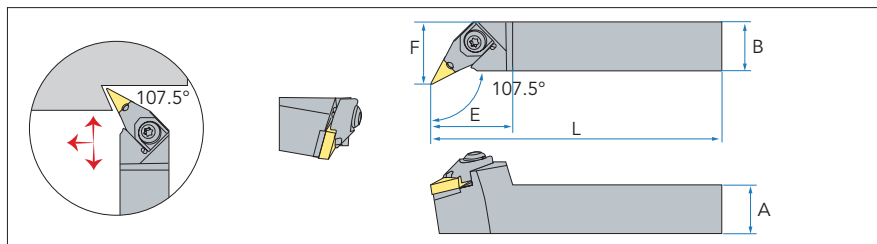

BVQNR/L

Обозначение	Размеры					Пластина						
	A	B	L	E	F		Подкл. пластина	Винт	Прижим	Винт	Кольцо	Ключ
BVQNR/L2020K16	20	20	125	45	25	VN**1604	MV1603	CTM5-S	BV16	BCS06	CR05	L2.5 L3.0
BVQNR/L2525M16	25	25	150	45	32							
BVQNR/L3232P16	32	32	170	45	40							

BVVNN

Обозначение	Размеры					Пластина						
	A	B	L	E	F		Подкл. пластина	Винт	Прижим	Винт	Кольцо	Ключ
BVVNN2020K16	20	20	125	48	10	VN**1604	MV1603	CTM5-S	BV16	BCS06	CR05	L2.5 L3.0
BVVNN2525M16	25	25	150	48	12,5							
BVVNN3232P16	32	32	170	48	16							