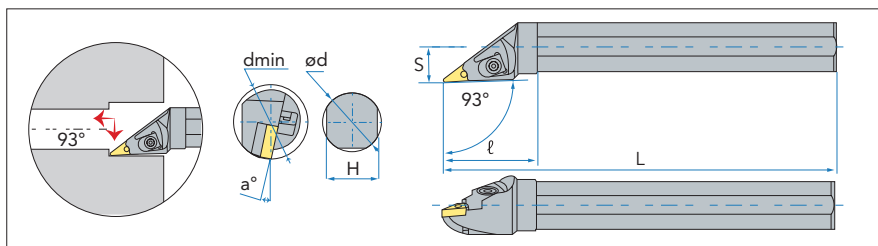

BVJNR/L

Обозначение	Размеры					Пластина							
	A	B	L	E	F		Подкл. пластина	Винт	Прижим	Винт	Кольцо	Ключ	
BVJNR/L2020K16	20	20	125	47	25	VN**1604	MV1603	CTM5-S	BV16	BCS06	CR05	L2.5 L3.0	
BVJNR/L2525M16	25	25	150	47	32								
BVJNR/L3232P16	32	32	170	47	40								

Обозначение	Размеры							Пластина						
	Ø D	Ø d	H	L	S	l	a°		Прижим	Винт	Винт	Скоба	Ключ	
S25R-BVJNR/L16	32	25	23	200	17	60	12°	VN**1604	BV16	CTM5-11	BCS06	CR05	L2.5 L3.0	
S32S-BVJNR/L16	40	32	30	350	22	60	17°							
S40T-BVJNR/L16	50	40	48	300	27	60	15°							