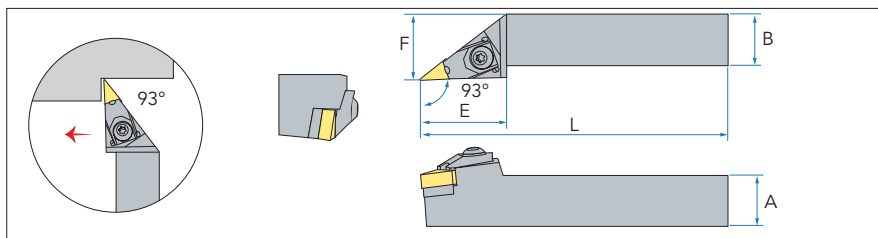

BVJNR/L

Обозначение	Размеры					Пластина							
	A	B	L	E	F		Подкл. пластина	Винт	Прижим	Винт	Кольцо	Ключ	
BVJNR/L2020K16	20	20	125	47	25	VN**1604	MV1603	CTM5-S	BV16	BCS06	CR05	L2.5 L3.0	
BVJNR/L2525M16	25	25	150	47	32								
BVJNR/L3232P16	32	32	170	47	40								

Обозначение	Размеры							Пластина						
	Ø D	Ø d	H	L	S	l	a°		Прижим	Винт	Винт	Скоба	Ключ	
S25R-BVJNR/L16	32	25	23	200	17	60	12°	VN**1604	BV16	CTM5-11	BCS06	CR05	L2.5 L3.0	
S32S-BVJNR/L16	40	32	30	350	22	60	17°							
S40T-BVJNR/L16	50	40	48	300	27	60	15°							