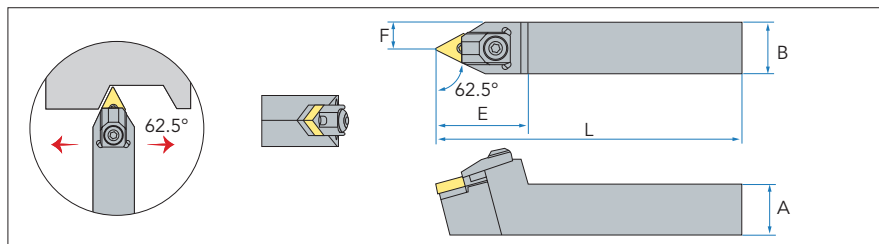

## BDNN

Обозначение	Размеры					Пластина						
	A	B	L	E	F		Подкл. пластина	Винт	Прижим	Винт	Кольцо	Ключ
BDNN2020K15	20	20	125	50	10	DN**1504 DN**1506	MD1506 MD1504	СТМ6-L	BD15	BCS08	CR07	L3.0 L4.0
BDNN2525M15	25	25	150	50	12,5							
BDNN3232P15	32	32	170	50	16							

## BTENN

Обозначение	Размеры					Пластина						
	A	B	L	E	F		Подкл. пластина	Винт	Прижим	Винт	Кольцо	Ключ
BTENN2020K16	20	20	125	40	10	TN**1604	MT16-S	СТМ5-S	BT16	BCS08	CR07	L2.5 L4.0
BTENN2525M16	25	25	150	40	12,5							
BTENN3232P16	32	32	170	40	16							