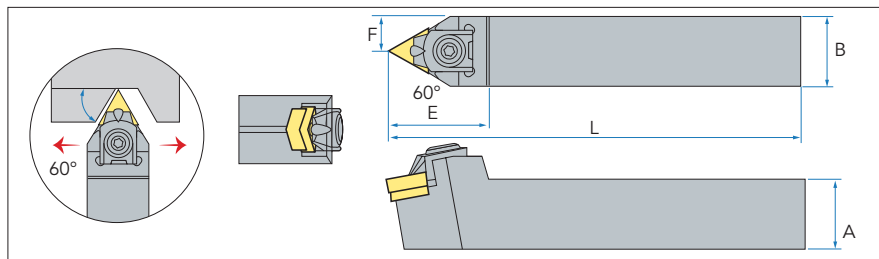

## BDNN

Обозначение	Размеры					Пластина						
	A	B	L	E	F		Подкл. пластина	Винт	Прижим	Винт	Кольцо	Ключ
BDNN2020K15	20	20	125	50	10	DN**1504 DN**1506	MD1506 MD1504	СТМ6-L	BD15	BCS08	CR07	L3.0 L4.0
BDNN2525M15	25	25	150	50	12,5							
BDNN3232P15	32	32	170	50	16							

## BTENN

Обозначение	Размеры					Пластина						
	A	B	L	E	F		Подкл. пластина	Винт	Прижим	Винт	Кольцо	Ключ
BTENN2020K16	20	20	125	40	10	TN**1604	MT16-S	СТМ5-S	BT16	BCS08	CR07	L2.5 L4.0
BTENN2525M16	25	25	150	40	12,5							
BTENN3232P16	32	32	170	40	16							