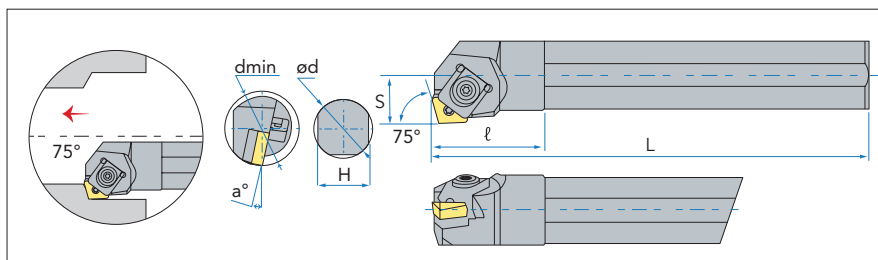

BCKNR/L

Обозначение	Размеры					Пластина	Подкл. пластина	Винт	Прижим	Винт	Кольцо	Ключ	
	A	B	L	E	F								
BCKNR/L2020K12	20	20	125	33	24	CN**1204	MC1204	CTM6-S	BC12-100	BCS08	CR07	L3.0 L4.0	
BCKNR/L2525M12	25	25	150	32	32								
BCKNR//L3232P12	32	32	170	32	40								

Обозначение	Размеры							Пластина	Подкл. пластина	Винт	Прижим	Винт	Кольцо	Ключ	
	Ø D	Ø d	H	L	S	ℓ	a°								
S32S-BCKNR/L12	40	32	30	250	22	50	17°	CN**1204	BC12-100	CTM6-S	MC1204	BCS08	CR07	L3.0 L4.0	
S40T-BCKNR/L12	50	40	38	300	27	50	15°								
S50U-BCKNR/L12	63	50	48	350	31	50	12°								