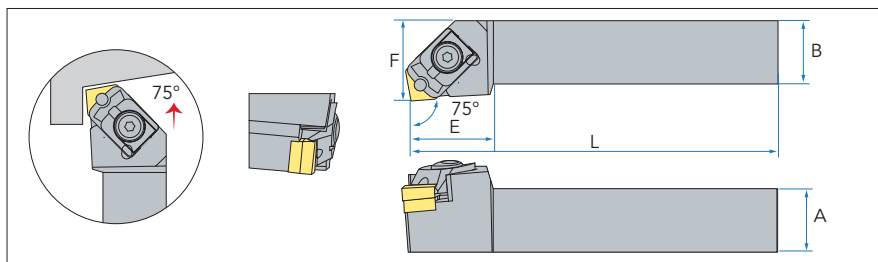

BCKNR/L

Обозначение	Размеры					Пластина	Подкл. пластина	Винт	Прижим	Винт	Кольцо	Ключ	
	A	B	L	E	F								
BCKNR/L2020K12	20	20	125	33	24	CN**1204	MC1204	CTM6-S	BC12-100	BCS08	CR07	L3.0 L4.0	
BCKNR/L2525M12	25	25	150	32	32								
BCKNR//L3232P12	32	32	170	32	40								

Обозначение	Размеры							Пластина	Подкл. пластина	Винт	Прижим	Винт	Кольцо	Ключ	
	Ø D	Ø d	H	L	S	ℓ	a°								
S32S-BCKNR/L12	40	32	30	250	22	50	17°	CN**1204	BC12-100	CTM6-S	MC1204	BCS08	CR07	L3.0 L4.0	
S40T-BCKNR/L12	50	40	38	300	27	50	15°								
S50U-BCKNR/L12	63	50	48	350	31	50	12°								