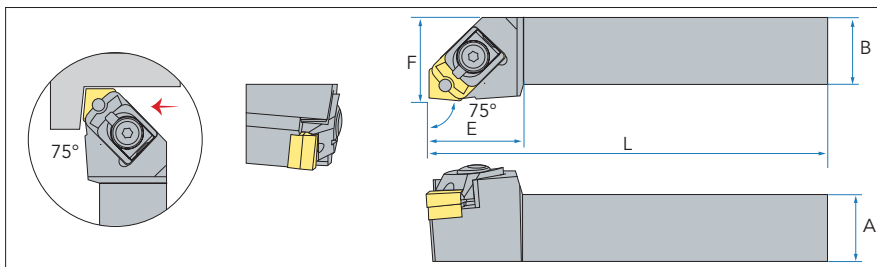

BCBNR/L

Обозначение	Размеры					Пластина	Подкл. пластина	Винт	Прижим	Винт	Кольцо	Ключ
	A	B	L	E	F							
BCBNR/L2020K12	20	20	125	36	25	CN**1204	MC1204	СТМ6-S	BC12-100	BCS08	CR07	L3.0 L4.0
BCBNR/L2525M12	25	25	150	34	26							
BCBNR/L3232P12	32	32	170	34	31							